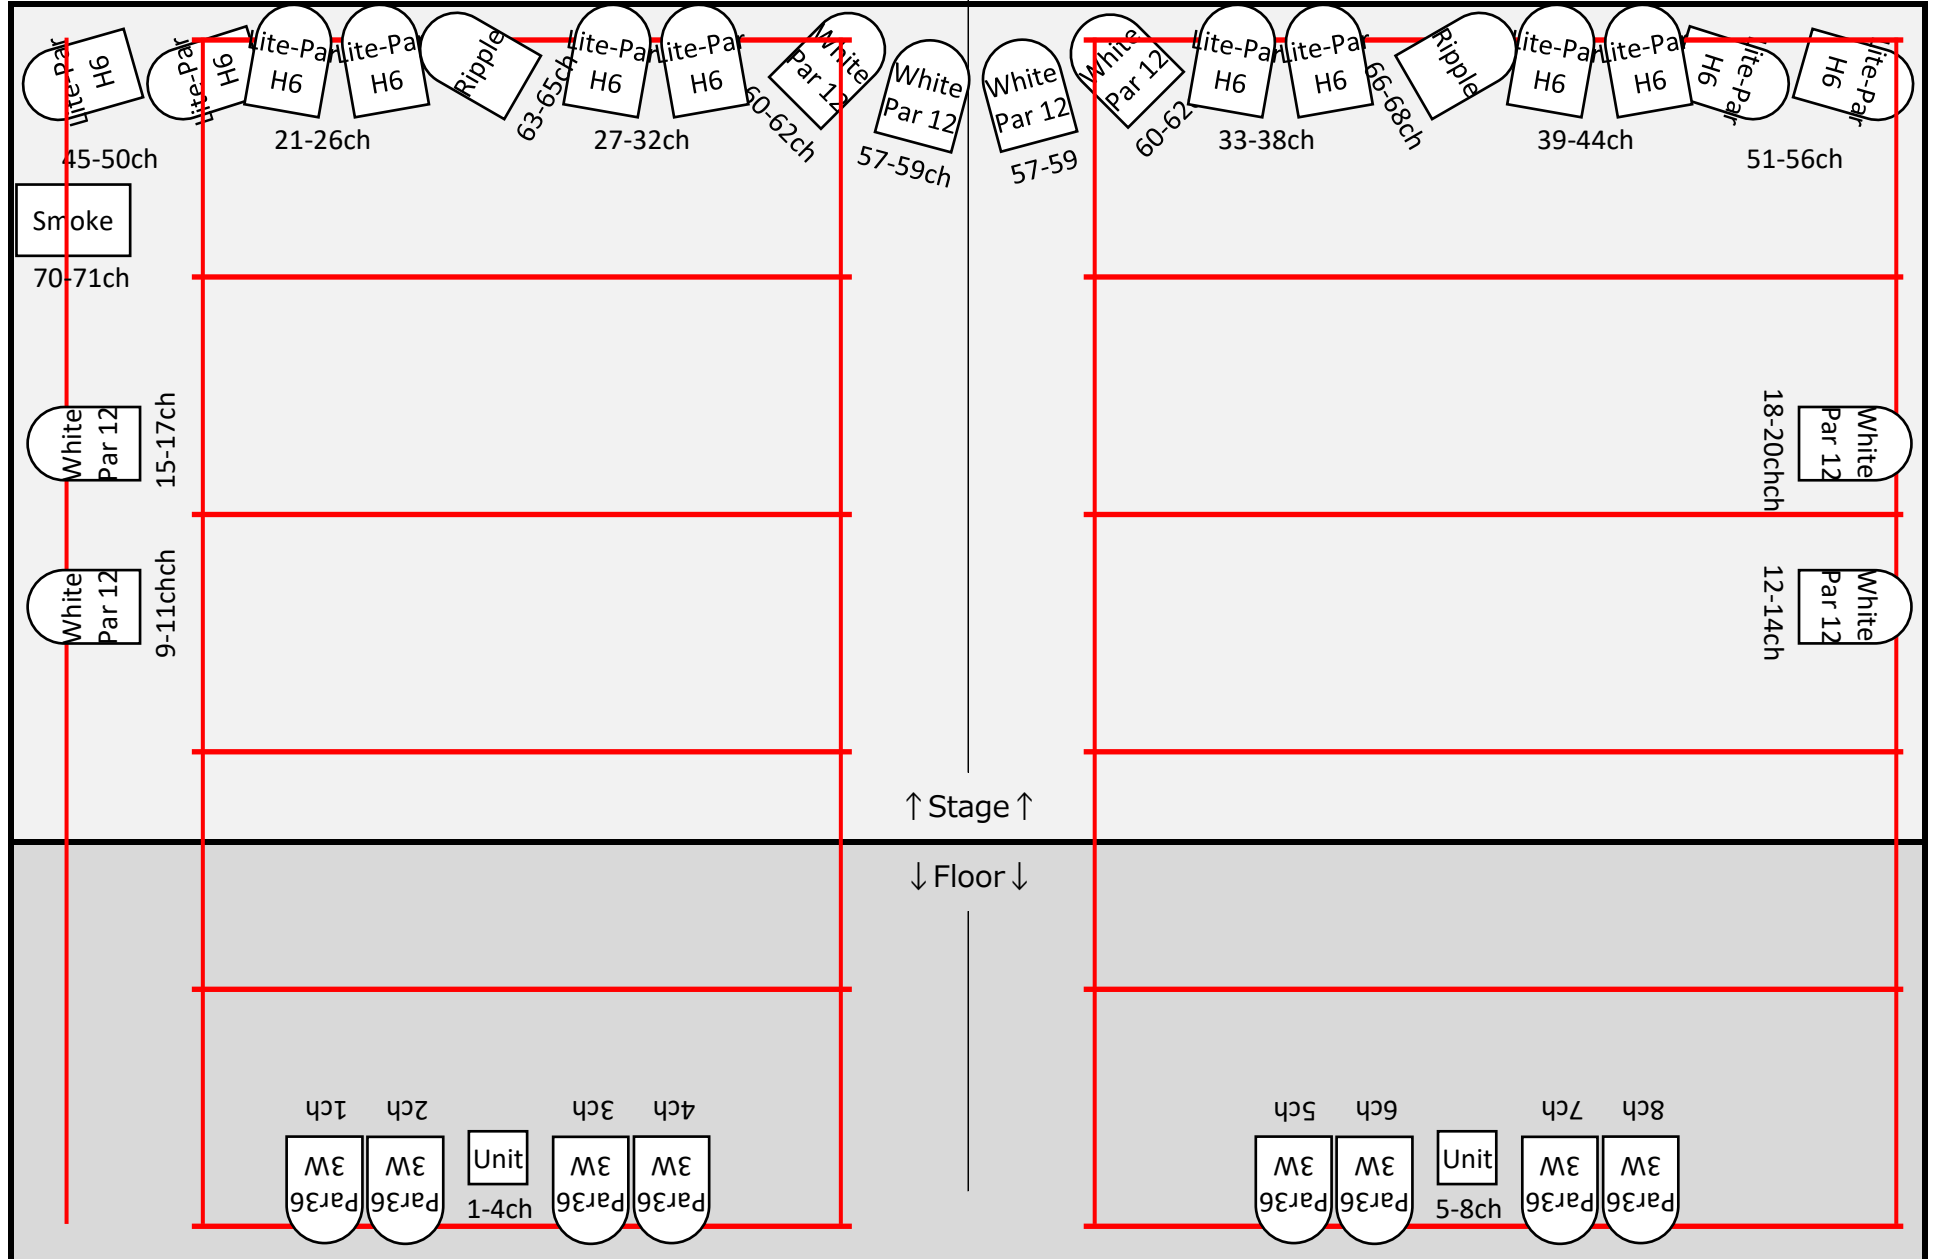

渋谷 M-Smile Box 照明プラン

機材リスト

調光卓	CODE Party600	1	
灯体	Stage Evolution PAR36	12	※ 3W
	NiTEC Lite-Par H6	12	※ RGBAW UV
	NiTEC White-Par 12	8	※ Am/CW/WW
	NiTEC Ripple	2	※ Water Projector
ユニット	ELATION DP-DMX20L	4	
DMXスプリッター	Stage Evolution SDS2	4	※ 1in3out
DMXケーブル	CANARE 1.5m	24	※ 6本未使用
	CANARE 3m	16	※ 12本未使用
	CANARE 5m	8	※ 4本未使用
	CANARE 10m	4	※ 1本未使用
電源ケーブル	1.5m	10	※ 7本未使用
	3m	10	
スモークマシン	ANTARI Z350	1	
DMXターミネーター		6	

渋谷 M-Smile Box 照明プラン

渋谷 M-Smile Box 照明プラン

		Page			
		1	2	3	4
Party600 Preset List	Button	1			
		2			
		3			
		4			
		5			
		6			
		7			
		8			
		9			
		10			